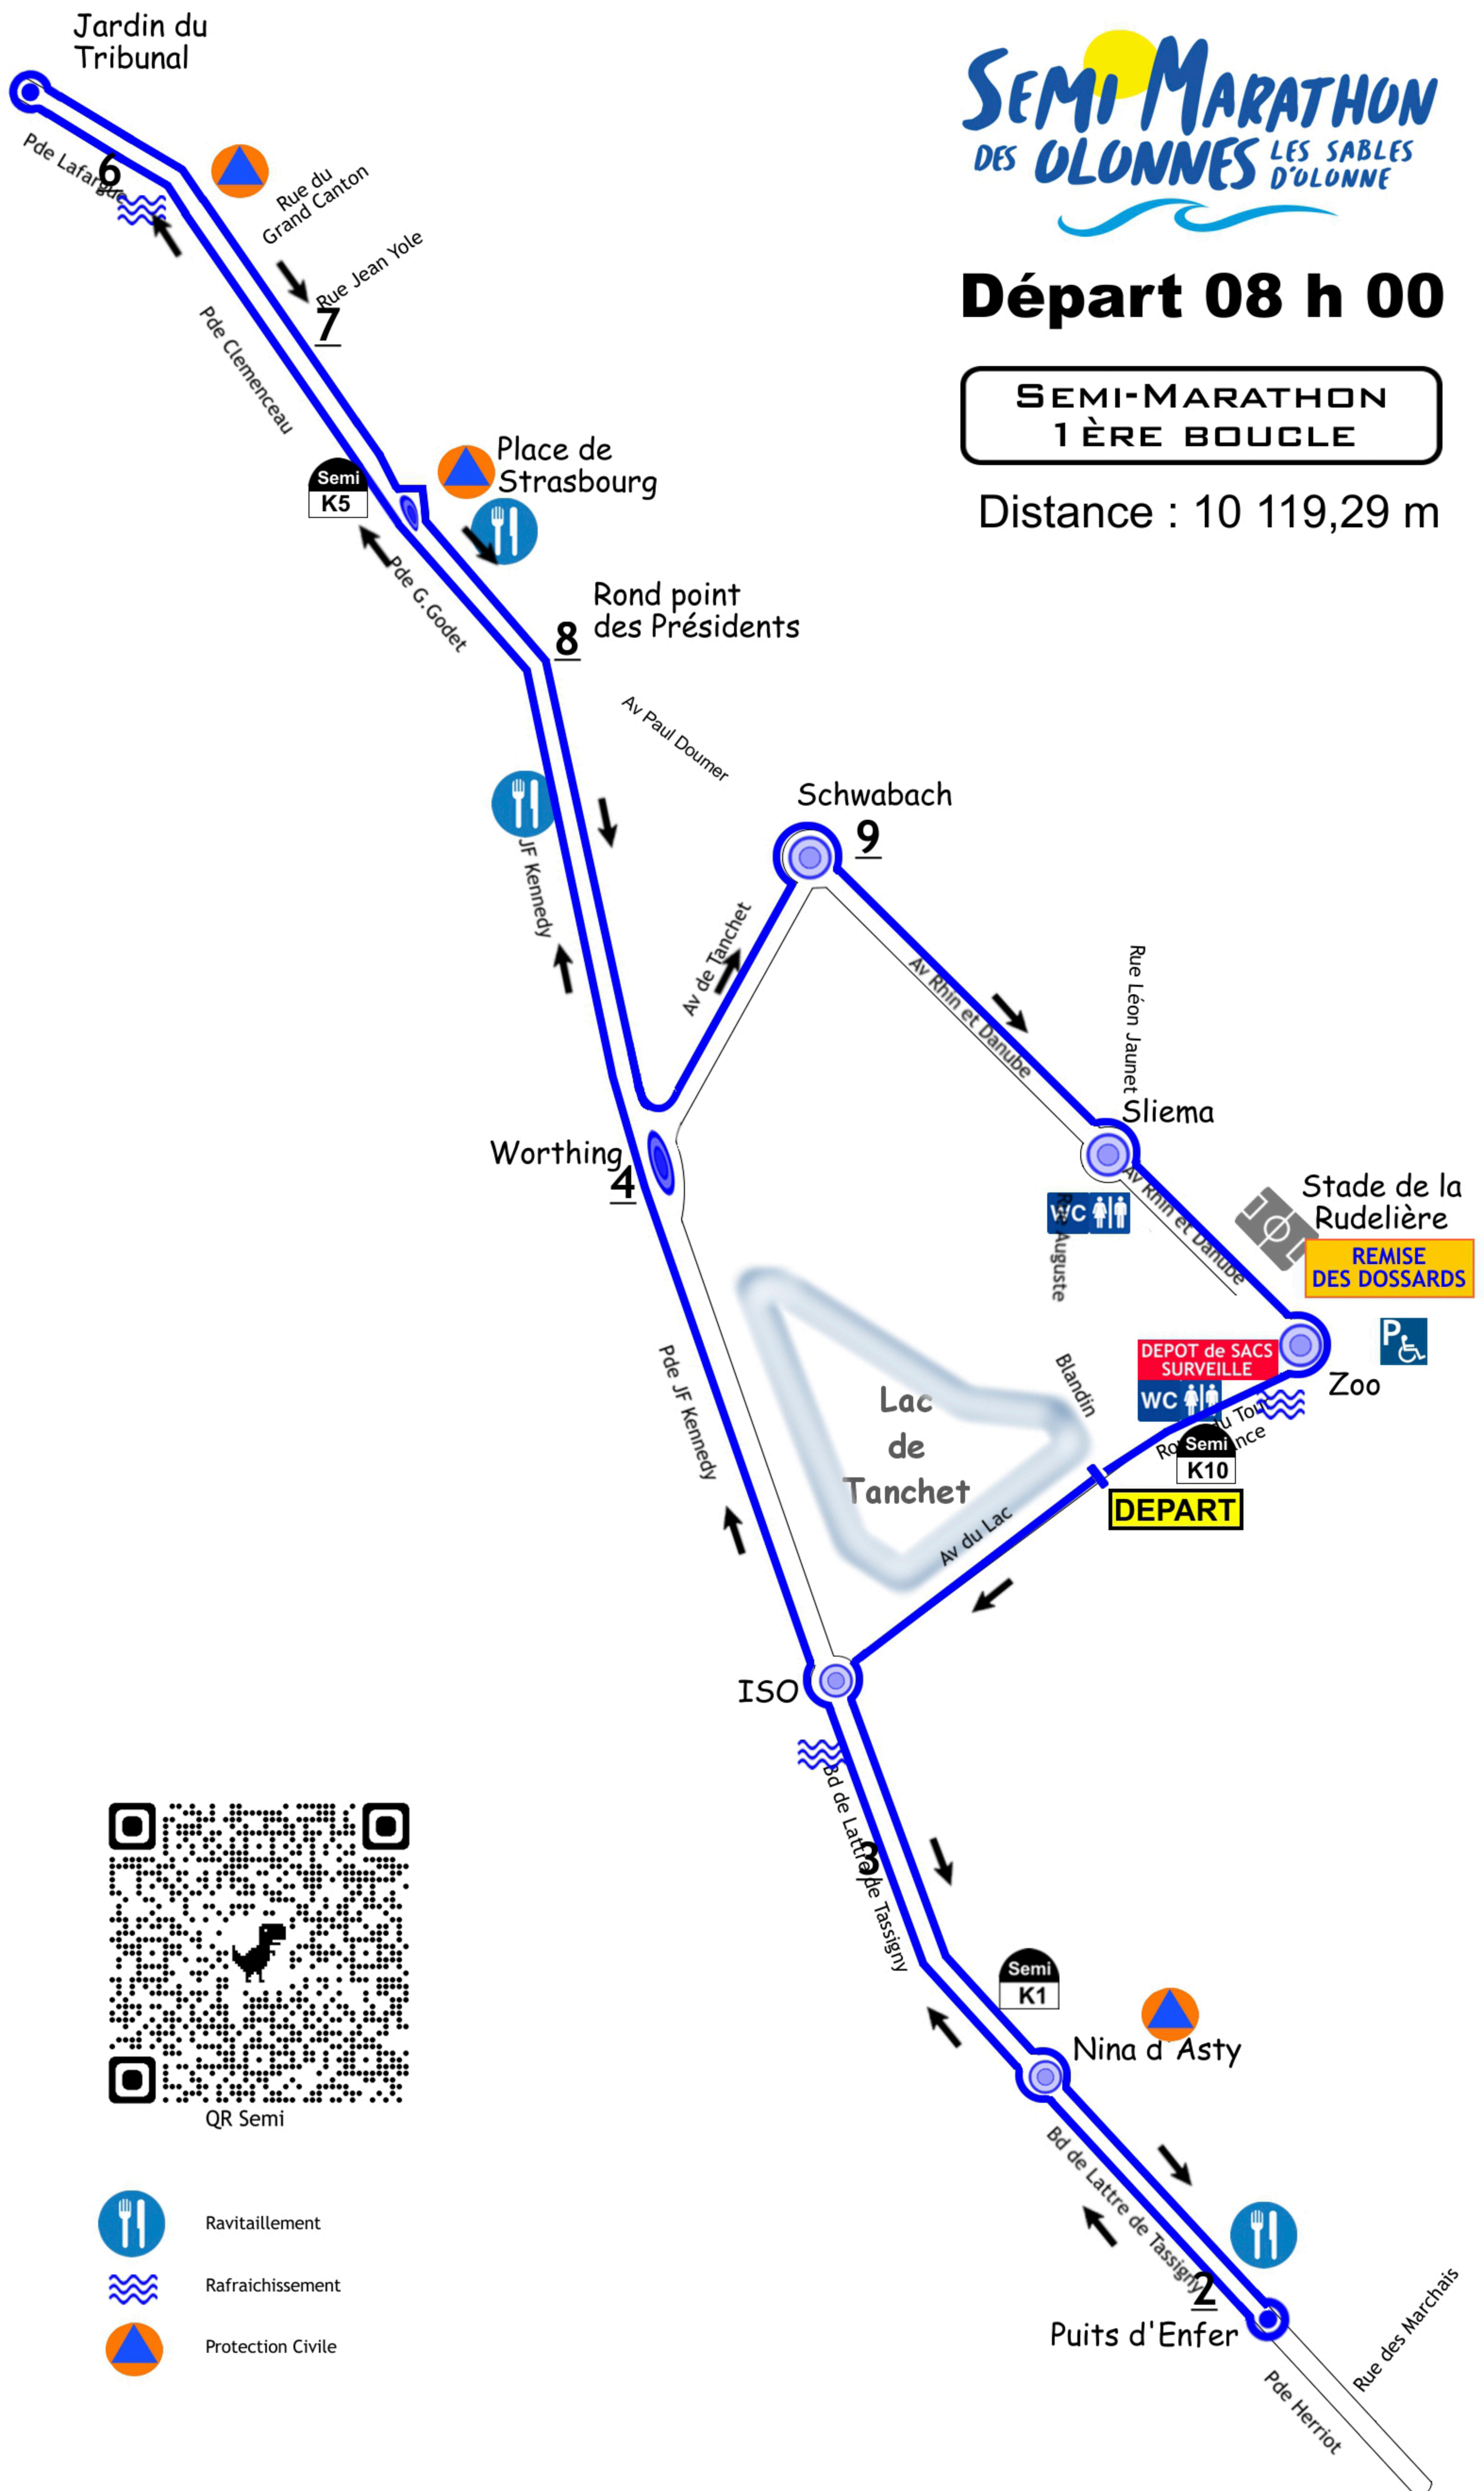

SEMI MARATHON DES OLONNES LES SABLES D'OLONNE

Départ 08 h 00

**SEMI-MARATHON
1ÈRE BOUCLE**

Distance : 10 119,29 m

- Ravitaillement
- Rafrachissement
- Protection Civile