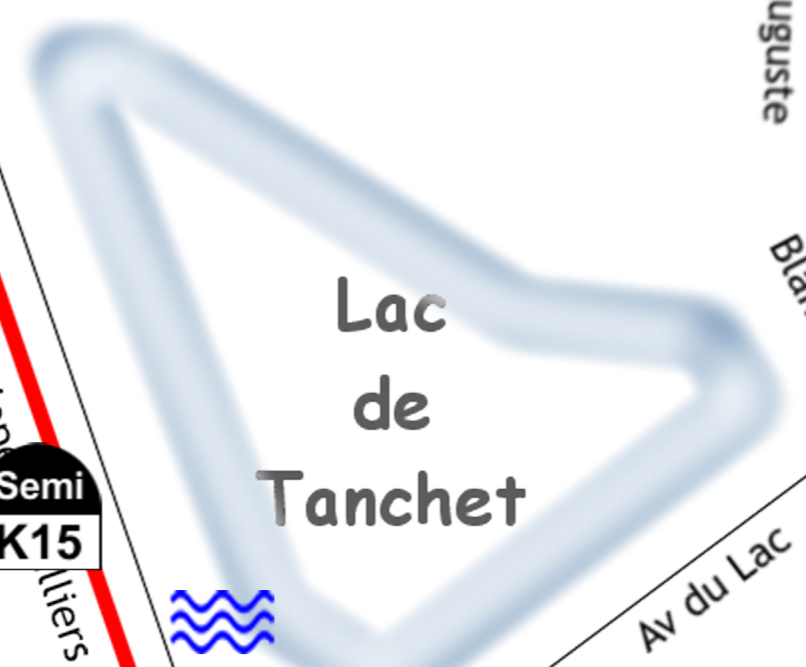

Jardin du Tribunal
18
Pde Lafargue
17
Pde Clemenceau

SEMI MARATHON

INTERNATIONAL LES SABLES D'OLONNE

**SEMI-MARATHON
2ÈME BOUCLE**

Distance : 12 013,08 m

19
Bd Castelinau
Place de Strasbourg

16
Rond point des Présidents
Av Paul Doumer
Schwabach

Worthing
Av de Tanchet
Semi K20
Rue des Rossignols
400m
300m
Sliema
200m
100m
Stade de la Rudelière
REMISE DES DOSSARDS
ARRIVEE
DEPOT de SACS SURVEILLE
WC

- Ravitaillement
- Rafrachissement
- Protection Civile

www.semimarathondesolannes.fr/les-courses

PARCOURS
GOOGLE MAPS