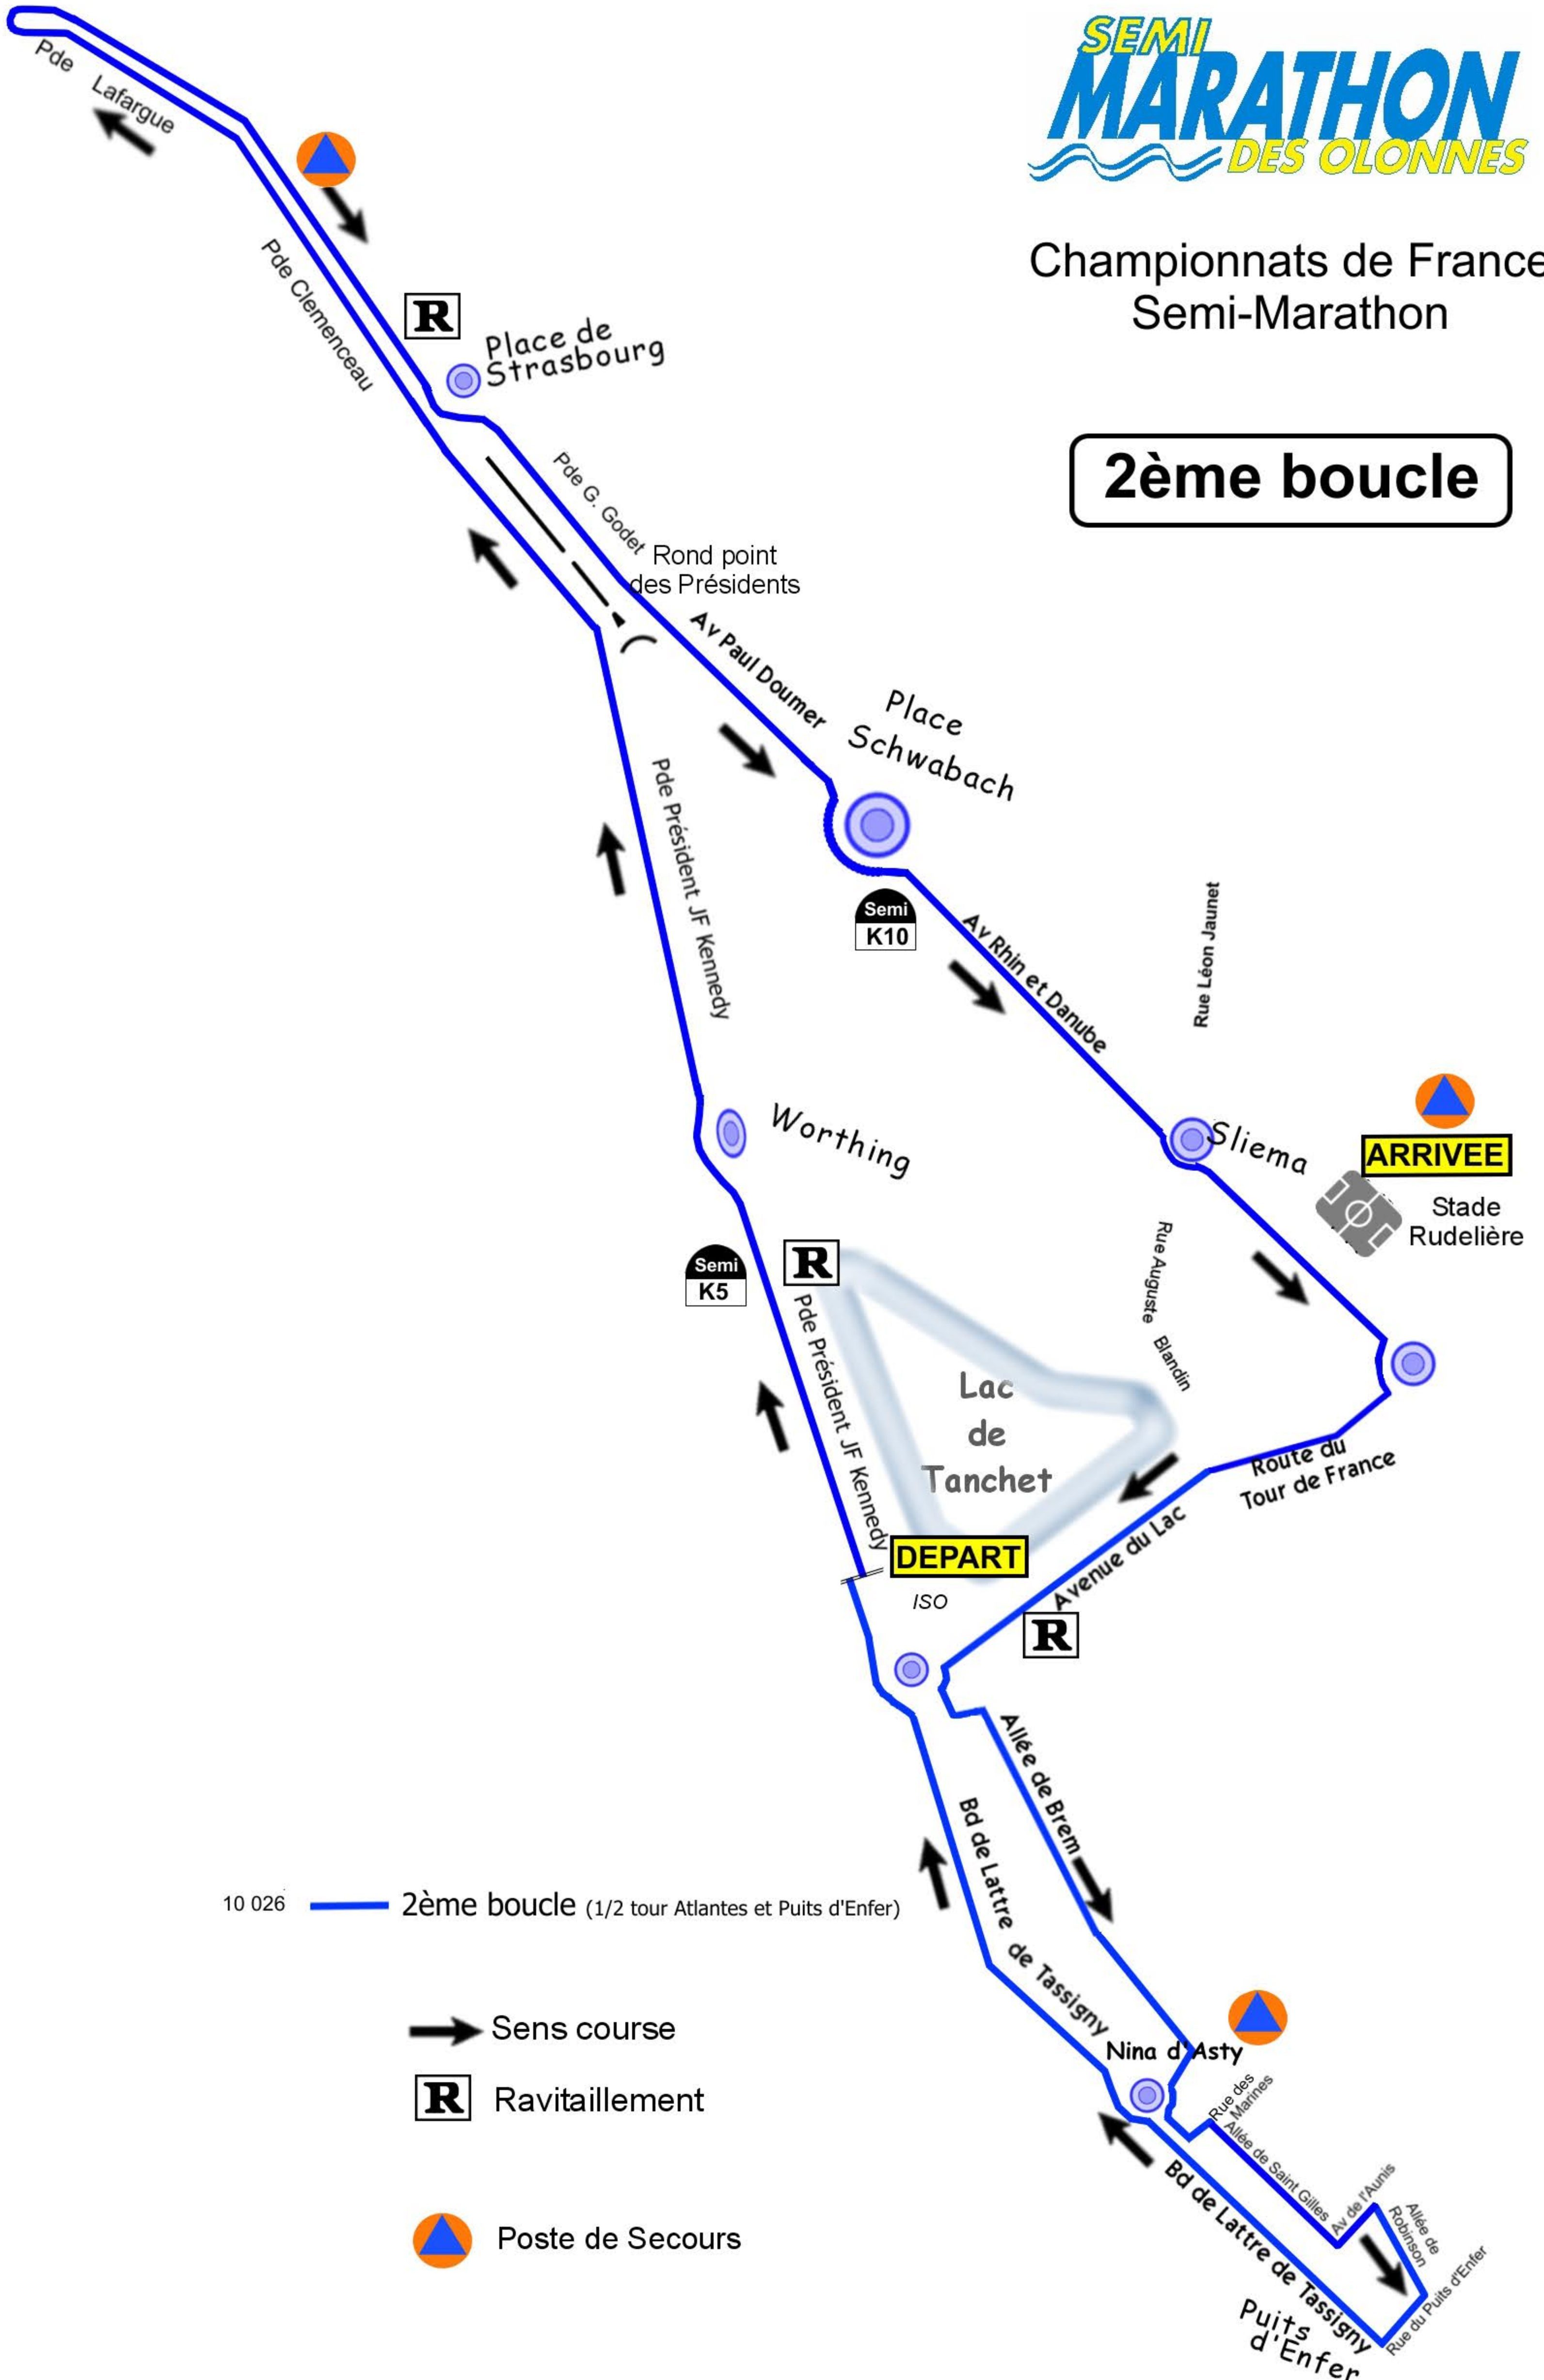

Atlantes

# SEMI MARATHON DES OLLONNES

### 2ème boucle

10 026 — 2ème boucle (1/2 tour Atlantès et Puits d'Enfer)

➔ Sens course

**R** Ravitaillement

🚑 Poste de Secours