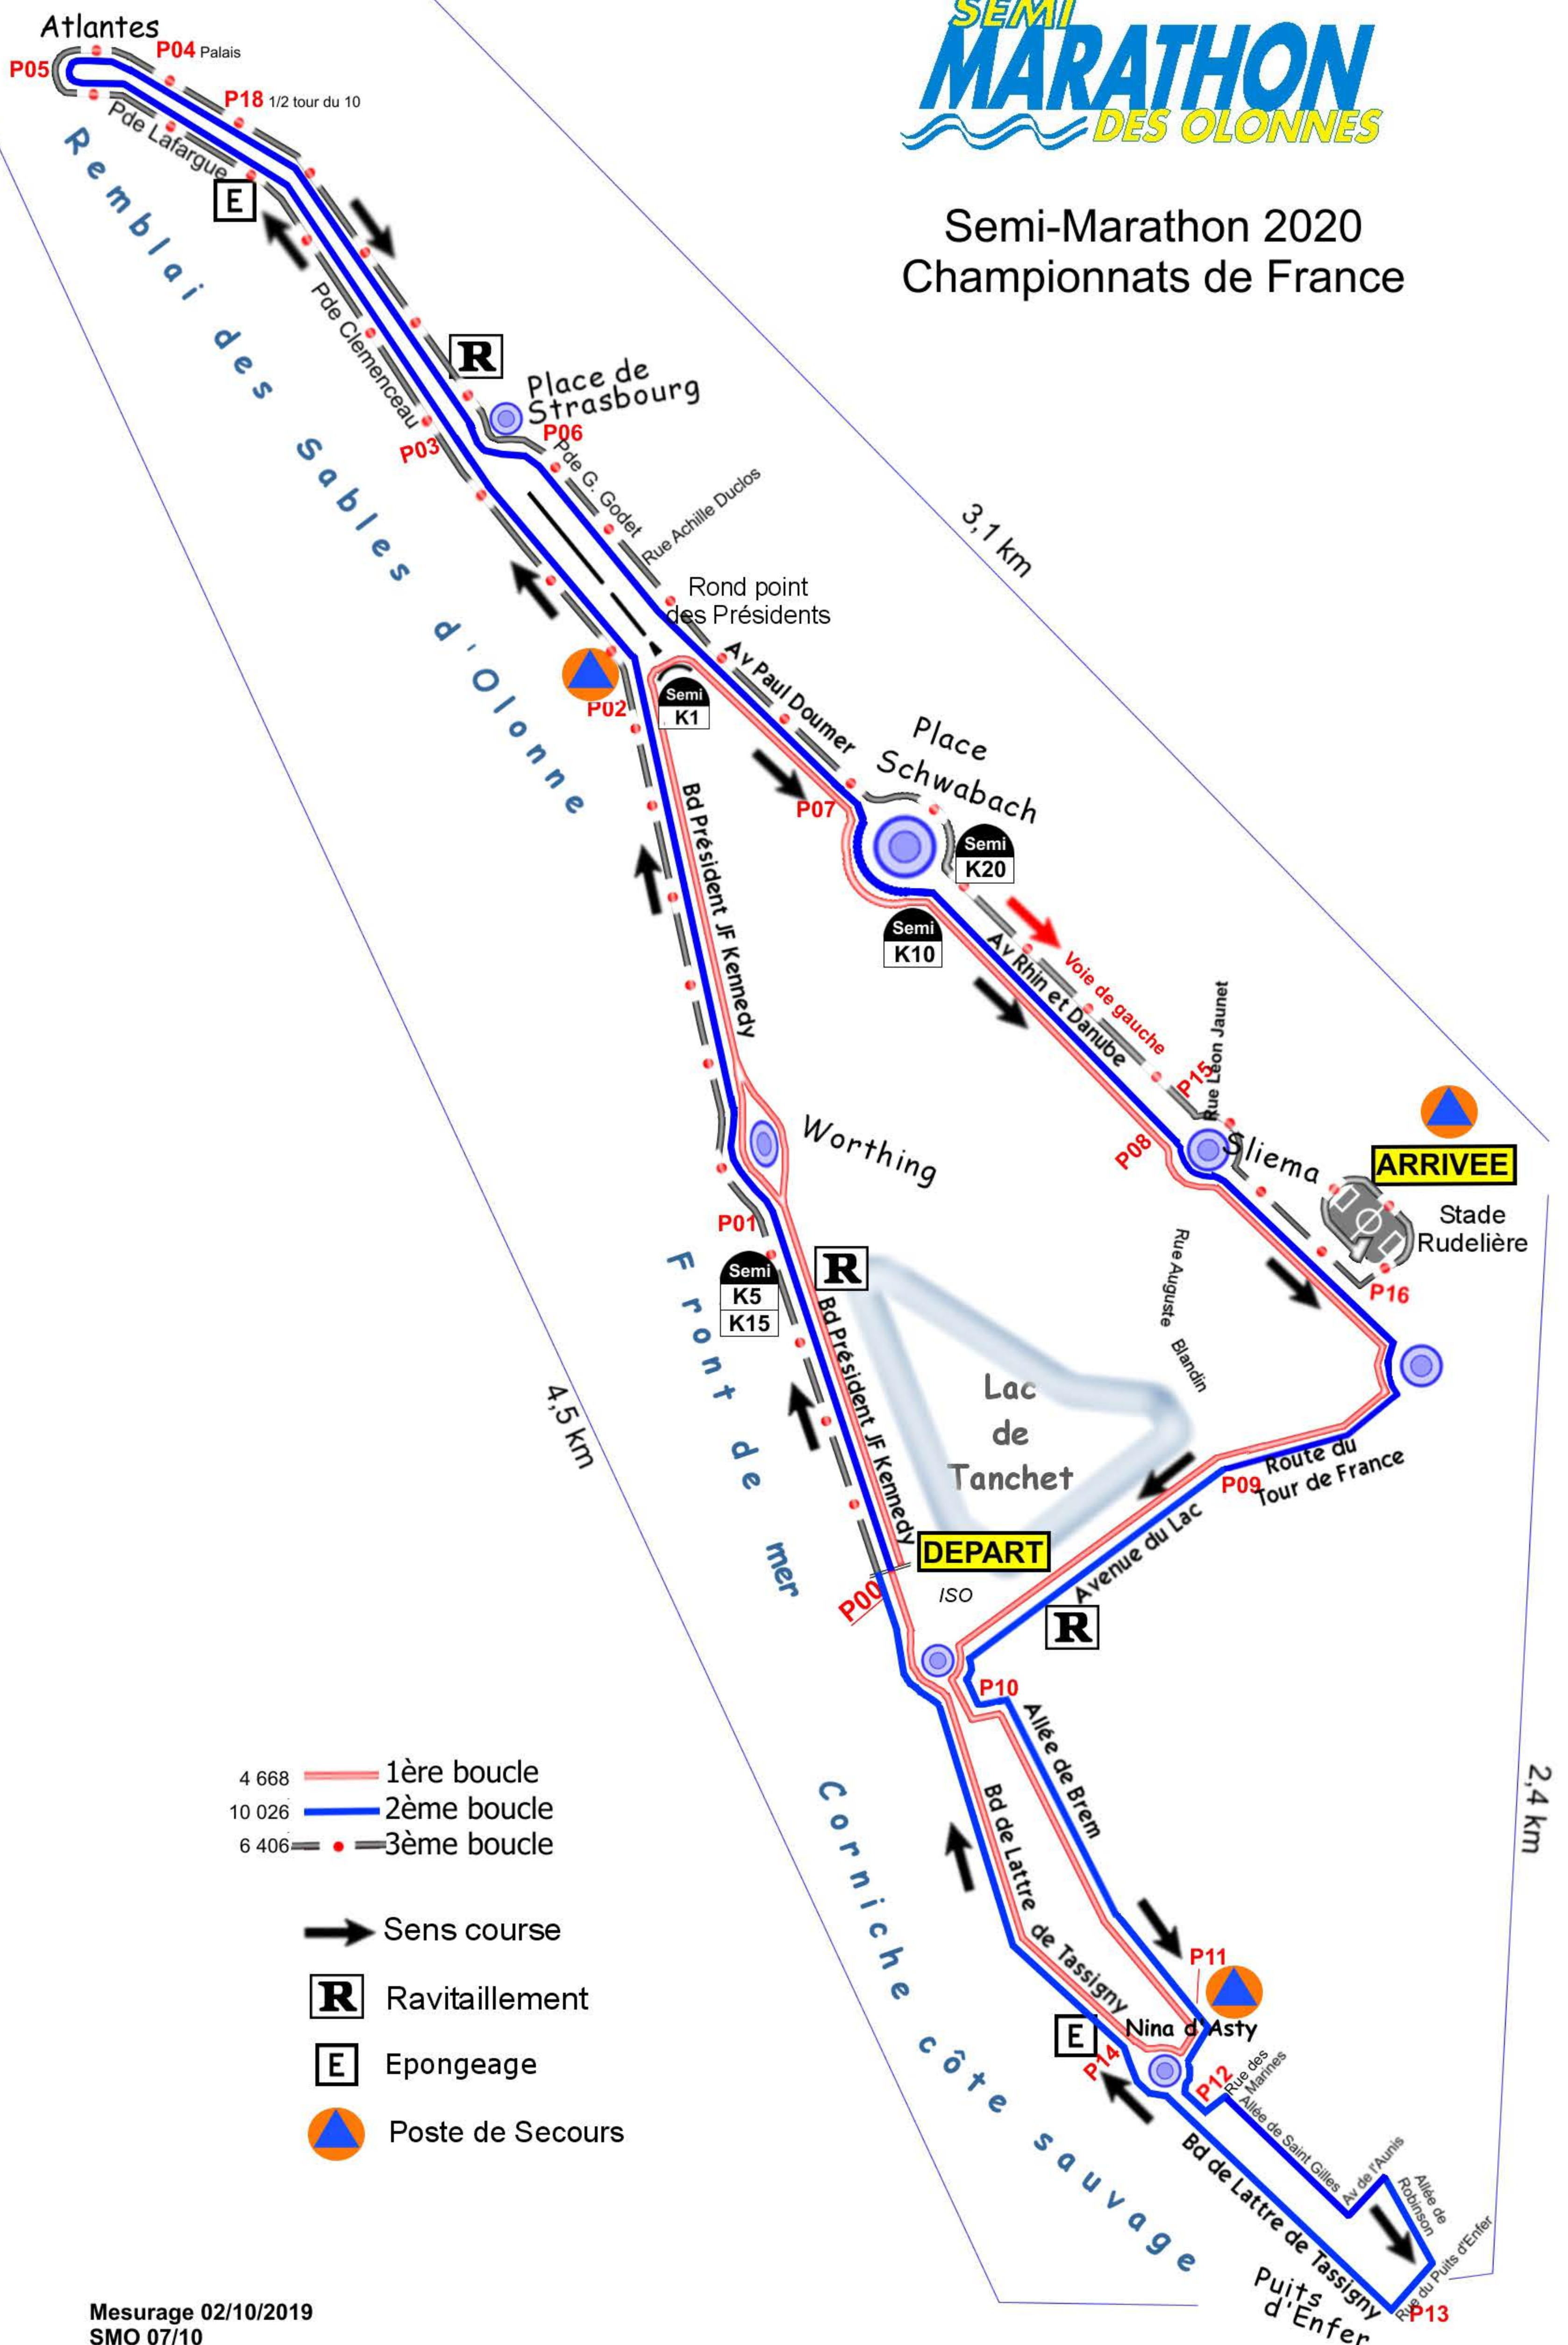

# SEMI MARATHON DES OLLONNES

## Semi-Marathon 2020 Championnats de France

4 668 — 1ère boucle  
 10 026 — 2ème boucle  
 6 406 — 3ème boucle

➔ Sens course

**R** Ravitaillement

**E** Epongeage

▲ Poste de Secours