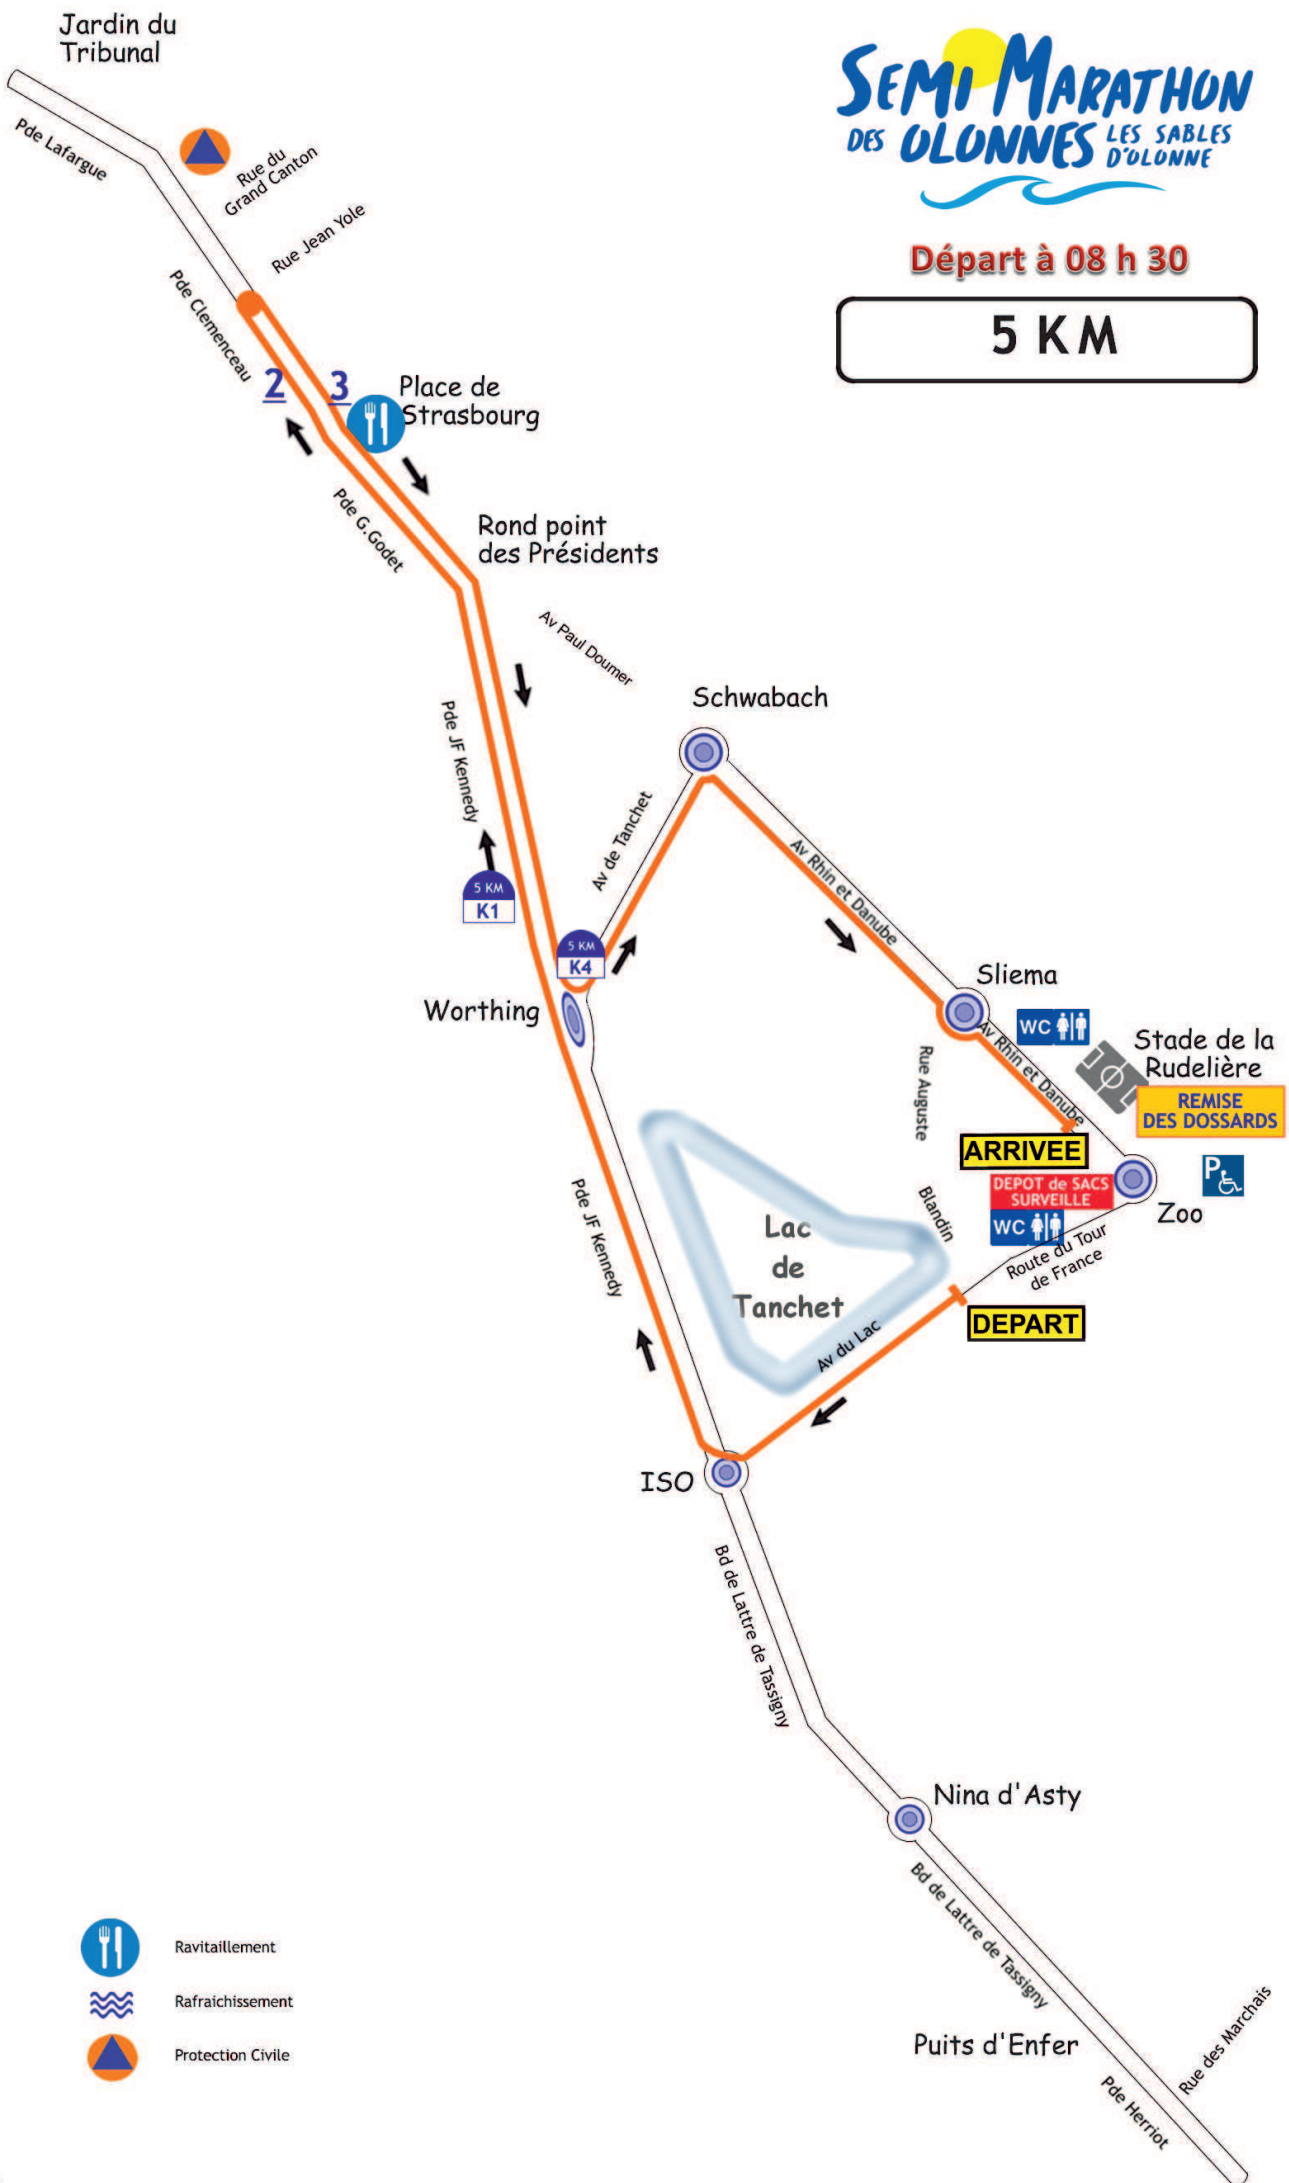

SEMI MARATHON DES OLUNNES LES SABLES D'OLONNE

Départ à 08 h 30

5 KM

-  Ravitaillement
-  Rafrachissement
-  Protection Civile